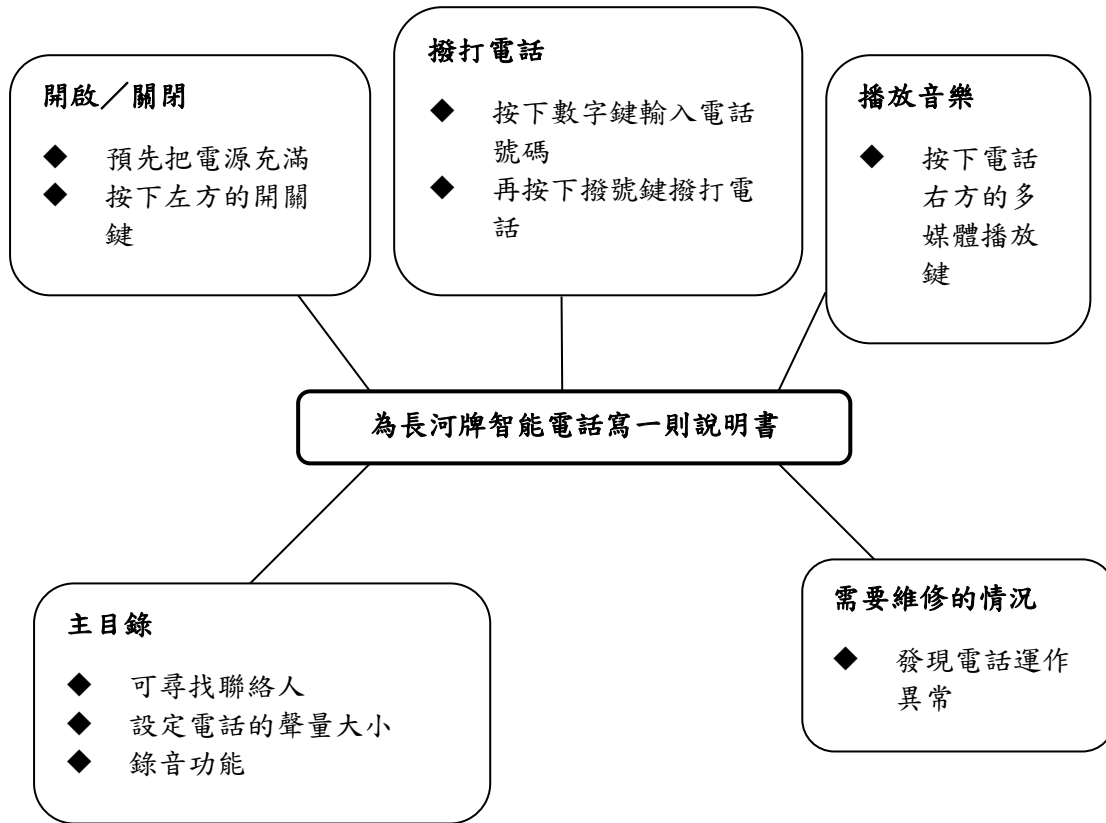

# 校內作文題

題目：為長河牌智能電話寫一則說明書

## 思維腦圖

## 長河牌智能電話說明書

1. 先將專用電池放入智能電話內，接駁電源，充電約四小時。
2. 充電完成後，長按智能電話左方的開關鍵，顯示屏會出現目錄的畫面。
3. 如要撥打電話，請先按下電話外的數字鍵，以輸入電話號碼，然後按下撥號鍵。
4. 如要播放音樂，可按下電話右方的多媒體播放鍵，然後選取認為合適的音樂，並按下播放按鈕以播放所選音樂。
5. 按下電話表面的圓形按鈕可進入主目錄，在主目錄內，用家可開啟聯絡人清單，以尋找所需的聯絡人；用家亦可在主目錄設定電話的聲量大小，以及開啟錄音功能。
6. 請把本產品存放在乾燥、陰涼的地方。
7. 如發現電話運作異常，請即停止使用，並聯絡維修中心。